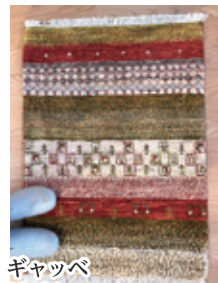

キリムギャツベ  
155×105cm  
¥471,000 ↓  
店頭発表!

ギャツベ  
256×75cm  
¥276,800 ↓  
¥198,000 (税込)

ギャツベ  
204×154cm  
¥440,000 ↓  
¥298,000 (税込)

ギャツベ  
202×159cm  
¥463,000 ↓  
¥348,000 (税込)

丸ギャツベ  
(座布団サイズ)  
¥8,800 (税込)

カシュガイギャツベ  
210×150cm  
¥1,366,000 → 店頭発表!

テーブルの上の  
オシャレなアクセントだ。

バルーチ絨毯  
60×30cm  
¥17,600 → ¥12,000 (税込)

ギャツベ  
87×64cm  
¥64,000 ↓  
¥48,000 (税込)

ギャツベ  
96×64cm  
¥75,900 ↓  
¥57,000 (税込)

ギャツベ  
98×62cm  
¥87,600 ↓  
¥62,300 (税込)