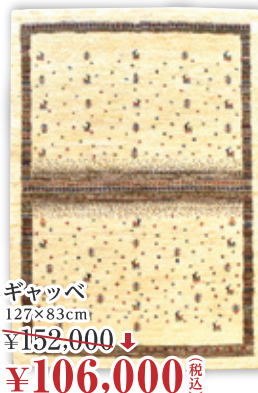

府中家具の館 本店 ギャツベ&ペルシャ絨毯 累計5,000枚の販売実績

テーブルの上の
オシャレなアクセントだ。

Alinassab アリナサブ

世界最高峰のペルシャ絵画絨毯工房。
本物の絵と見間違えるほどの芸術品。

Trival
Vintage Rug

トライバルヴィンテージラグ

最大50% OFF

※価格表示は消費税込みです。※チラシ掲載商品以外にも多数ご用意いたしております。万が一売り切れの場合はご容赦ください。※印刷の関係上実際の商品と色が異なる場合がございます。

府中家具の館で
買うと安心できる
3つのポイント

1
安さの秘密は
現地直接買付け
にあり。

2
常時世界の逸品を
多数展示してます。
豊富な種類の中から
実際触れてお選び頂けます。

3
無料試し敷き
サービス実施中。
何枚でもお試し頂けます
ので安心下さい。
※広島・岡山県限定

300年続く
家具作りの街
府中から

府中家具の館

年中無休

広島県府中市中須町1086-1 営業時間/8:00~19:00

☎ 0120-47-1167 ☎ 0847-45-4711

商品点数一万点以上圧倒的な品揃え!

府中家具の館 絨毯 検索

資料請求等もお気軽にお問い合わせください。
お電話(無料)によるご注文も受付けております。